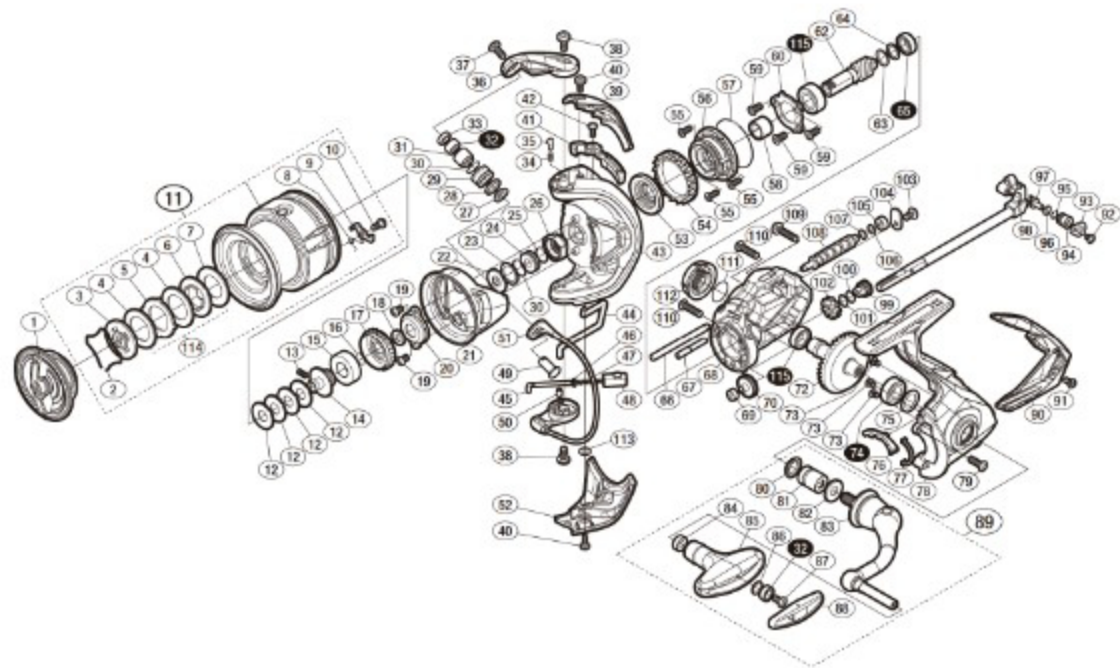

19 STRADIC 3000MHG

本体価格(税別):27,800円

Product Code: 04021

※白ヌキ番号はベアリングを示します。

調整座金類に関しては、必ずしも分解图中的の表現と一致しない場合がございますので、ご了承ください。(商品により使用している場合とそうでない場合がございます。)

(200831)_006